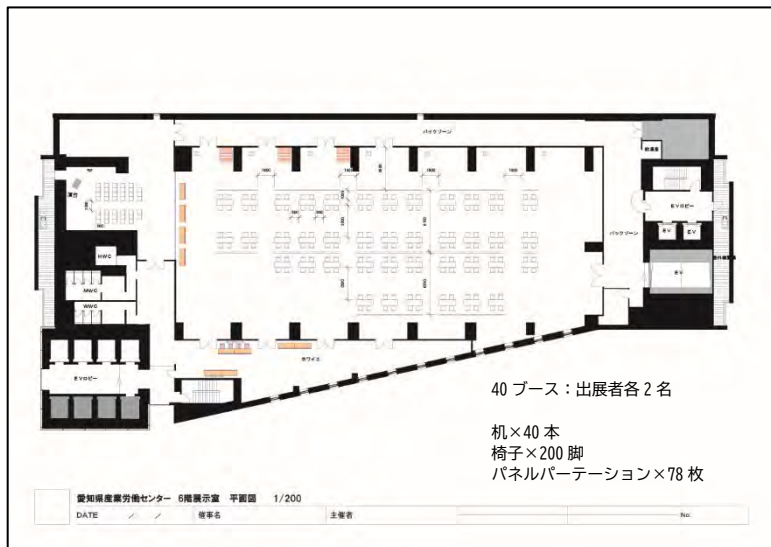

設営撤去・外部手配品

概算

備品 ¥424,600～ + 運搬費 ¥49,500～
(単日利用 / テーブル(木目)D450の場合)

展示場 設営撤去費用

条件により異なりますのでスタッフへご相談ください

※諸条件により、金額が異なる場合がございます。

テーブル (木目)

W1800×D450 : ¥1,650～
W1800×D600 : ¥1,672～

テーブル (白デコラ)

W1800×D450 : ¥1,760～
W1800×D600 : ¥1,782～

折りたたみ椅子 (パイプ椅子)
¥506～

パネルパーテーション (W900×H2100)
ノーマル(化粧板・画鋲不可) : ¥3,300～
両面クロス(画鋲可) : ¥4,400～

演台 (W900)
¥11,000～

司会台 (W500)
¥13,200～

※日数・時間・セット内容によって金額が異なります。
※運搬車両費は別途費用が発生します。